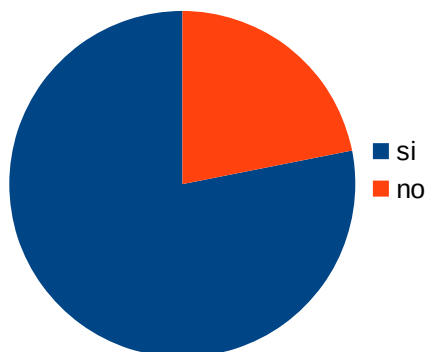

CUSTOMER SATISFACTION ANNO 2018
SCUOLE GESTITE CON PERSONALE COMUNALE

Gradimento del pasto scuola primaria C. Battisti secondo il criterio:

S, mi è piaciuto

No, non mi è piaciuto

Gradimento del pasto scuole infanzia Agazzi e Pollicino secondo il criterio mi è piaciuto molto e/o abbastanza o mi è piaciuto poco