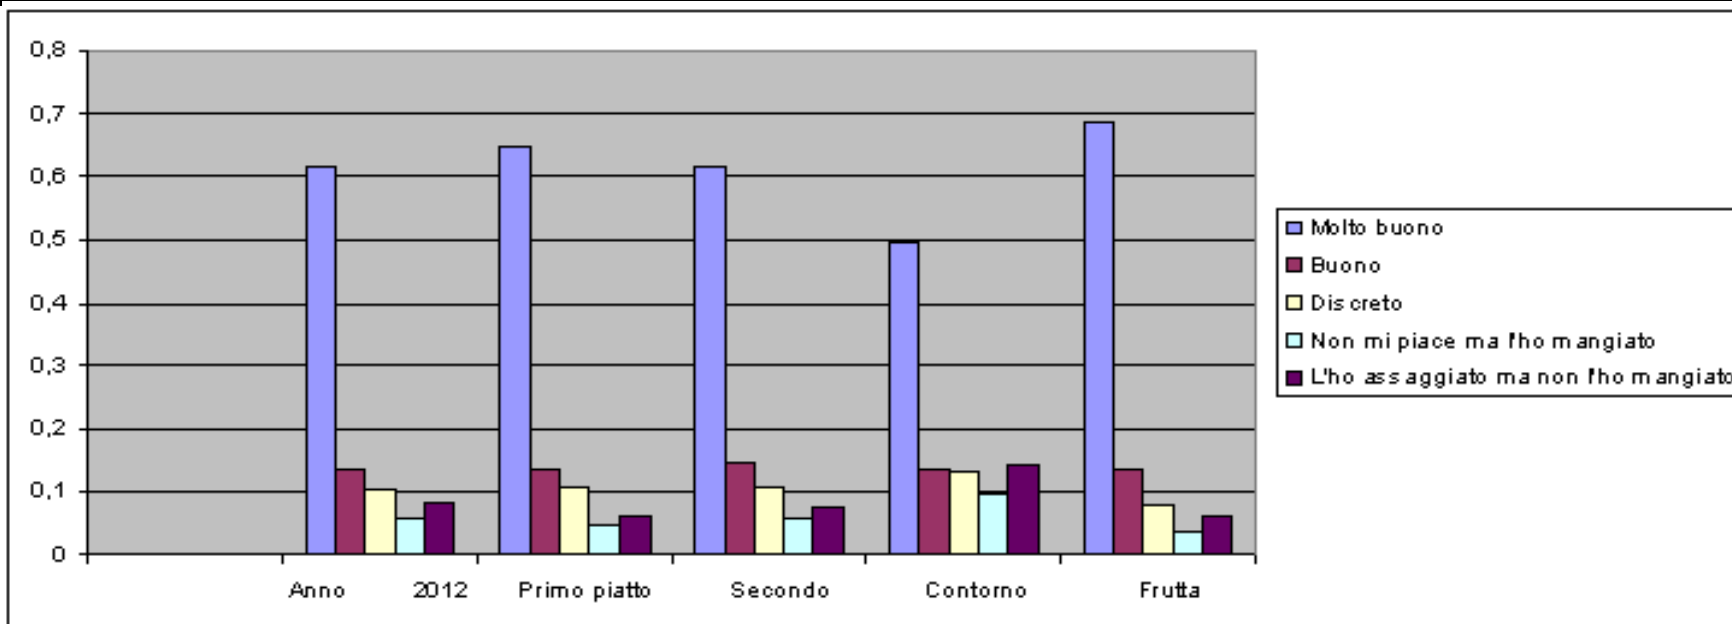

Primaria "Giovanni XXIII"

giornaliera a classi alternate

Secondaria di 1° grado "Lidia Poet" sede e succursale

occasionale

Secondaria di 1° grado "Brignone" sede e succursale

Indice di gradimento del pasto da
gennaio a dicembre 2012
Numero voti espressi: 12.064

Nota: nel primo semestre dell'anno un virus ha ostacolato l'utilizzo dei Totem
Ad ottobre la criticità è stata risolta.