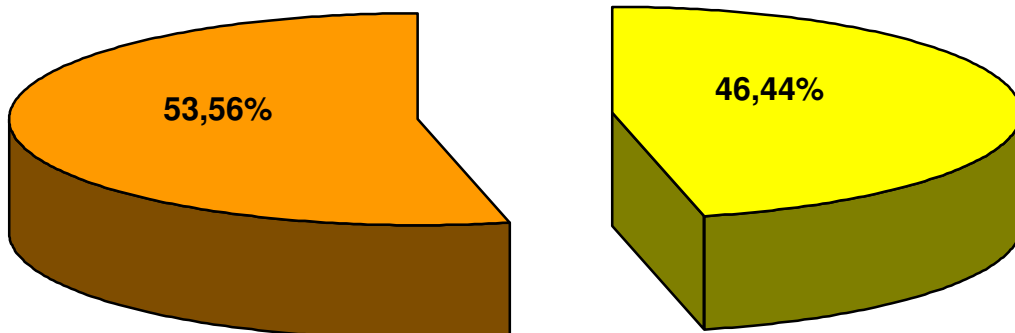

CONSULTAZIONI EUROPEE 2019
VOTANTI ALLE ORE 19:00 DI DOMENICA 26 MARZO 2019

Elettori	30.335
Votanti	14.089

TOTALE VOTANTI