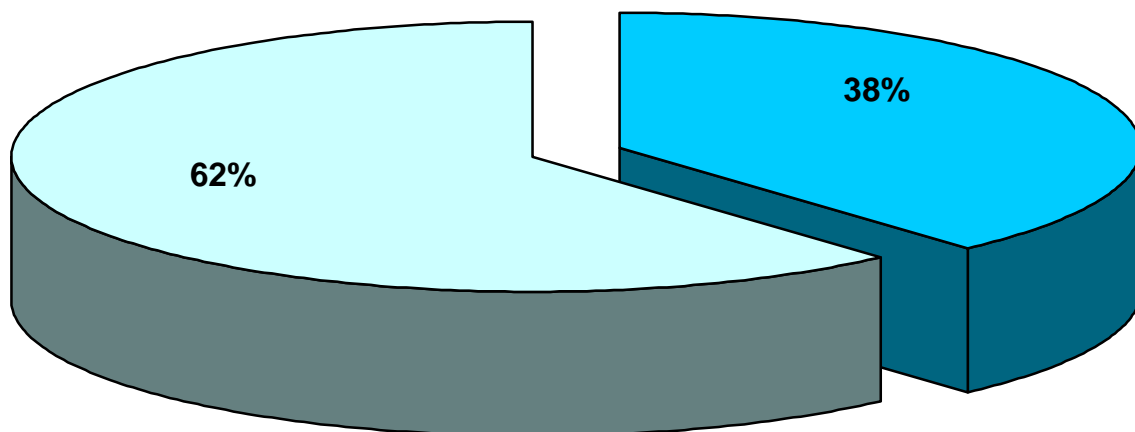

ELEZIONI COMUNALI 2011

TURNO DI BALLOTTAGGIO

VOTANTI ALLE ORE 22:00 DI DOMENICA 29/05/2011

elettori maschi n.	14433
elettori femmine n.	16174
totale elettori n.	30607

Sez. 1	269
Sez. 2	276
Sez. 3	294
Sez. 4	394
Sez. 5	374
Sez. 6	361
Sez. 7	332
Sez. 8	334
Sez. 9	321
Sez. 10	293
Sez. 11	301
Sez. 12	379
Sez. 13	287
Sez. 14	307
Sez. 15	389
Sez. 16	480
Sez. 17	416

Sez. 18	473
Sez. 19	402
Sez. 20	386
Sez. 21	453
Sez. 22	452
Sez. 23	425
Sez. 24	410
Sez. 25	374
Sez. 26	373
Sez. 27	330
Sez. 28	386
Sez. 29	149
Sez. 30	338
Sez. 31	260
Sez. 32	365
Sez. 33	7
Sez. 34	318
tot.	11708
%	38,25

ELEZIONI COMUNALI 2011

TURNO DI BALLOTTAGGIO

VOTANTI ALLE ORE 22:00 DI DOMENICA 29/05/2011

Elettori	30607
Votanti	11708

VOTANTI

ELEZIONI COMUNALI 2011

TURNO DI BALLOTTAGGIO

CONFRONTO TRA: