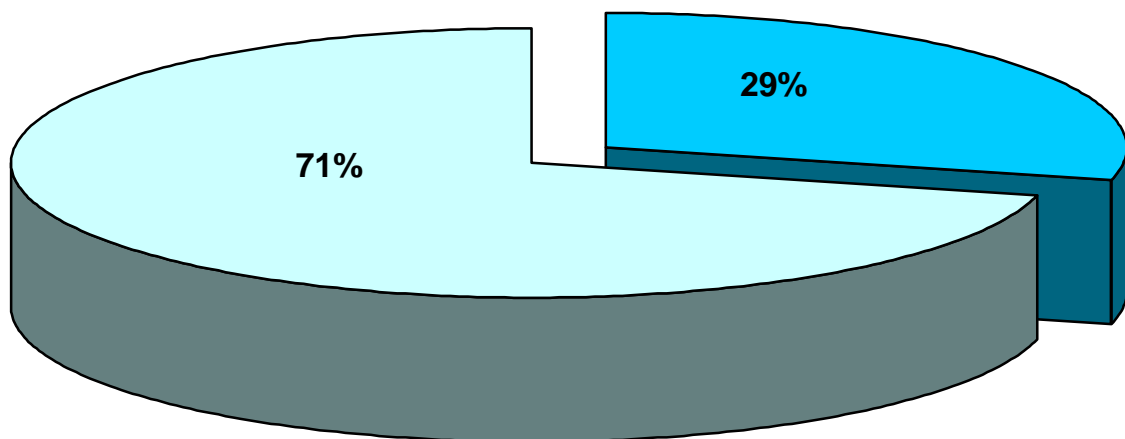

ELEZIONI COMUNALI 2011

TURNO DI BALLOTTAGGIO

VOTANTI ALLE ORE 19:00 DI DOMENICA 29/05/2011

elettori maschi n.	14433
elettori femmine n.	16174
totale elettori n.	30607

Sez. 1	220
Sez. 2	211
Sez. 3	216
Sez. 4	305
Sez. 5	306
Sez. 6	291
Sez. 7	255
Sez. 8	255
Sez. 9	259
Sez. 10	240
Sez. 11	232
Sez. 12	276
Sez. 13	223
Sez. 14	244
Sez. 15	268
Sez. 16	378
Sez. 17	319

Sez. 18	327
Sez. 19	309
Sez. 20	266
Sez. 21	359
Sez. 22	330
Sez. 23	322
Sez. 24	277
Sez. 25	293
Sez. 26	261
Sez. 27	228
Sez. 28	266
Sez. 29	108
Sez. 30	272
Sez. 31	204
Sez. 32	249
Sez. 33	4
Sez. 34	258
tot.	8831
%	28,85

ELEZIONI COMUNALI 2011

TURNO DI BALLOTTAGGIO

VOTANTI ALLE ORE 19:00 DI DOMENICA 29/05/2011

Elettori	30607
Votanti	8831

VOTANTI

ELEZIONI COMUNALI 2011

TURNO DI BALLOTTAGGIO

CONFRONTO TRA: