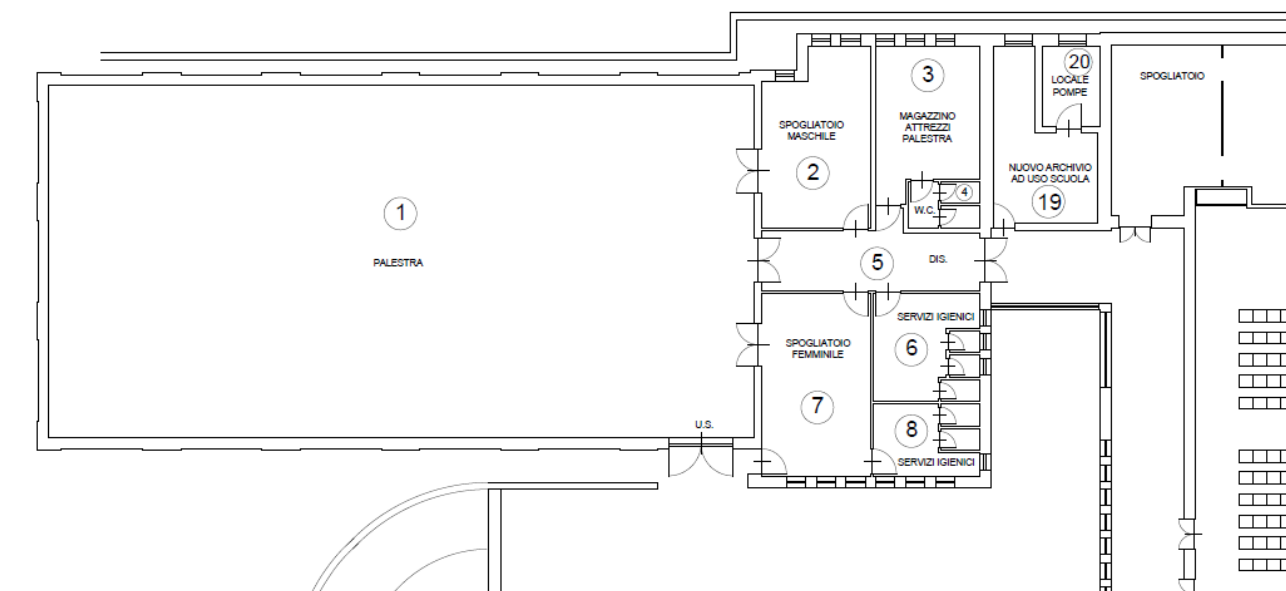

## SCHEDA INFORMATIVA

PIANTA PIANO SEMINTERRATO  
SCALA 1:100

 LOCALI AD USO  
EXTRASCOLASTICO

Denominazione Scuola **Scuola Media Silvio Pellico - Zona Serena (Istituto Comprensivo Pinerolo IV di Pinerolo)**  
Indirizzo **Via Giovanni XXIII**  
Telefono **0121/795573**  
Comune di **Pinerolo**

DIMENSIONI: 26,00 x 13,00  
ALTEZZA: copertura piana h. 7.30  
SUPERFICIE: 338 mq

ATTIVITA' PRATICABILI: Basket, Pallavolo, ginnastica a corpo libero.

### NOTE:

- Accessibile ai diversamente abili
- Tipo di pavimentazione sintetica
- N. 2 spogliatoi separati ma servizi igienici in comune, 1 doccia a disposizione
- Ingresso al pubblico: NO
- Attrezzature disponibili: canestri (spostabili con ruote ad un'altezza da terra lato basso tabellone 2,25 m circa) e spalliere, quadro svedese, materassoni, rete da pallavolo.