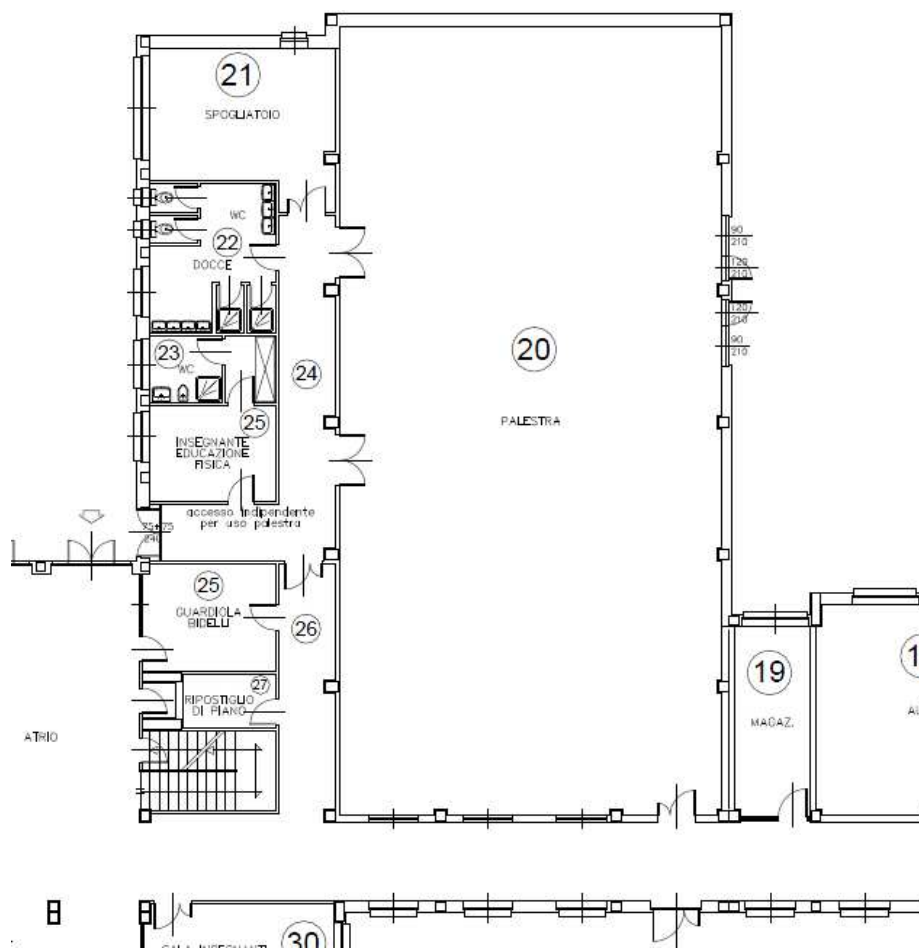

SCHEMA INFORMATIVA

PLANIMETRIA

Denominazione Scuola **Scuola Elementare "Parri" (Istituto Comprensivo Pinerolo IV di Pinerolo)**
Indirizzo **Via Rocchietta, 7**
Telefono **0121/795573**
Comune di **Pinerolo**

DIMENSIONI: 25,00 x 12,00

ALTEZZA: h_{max} 9,50 - h_{min} 7,00 - colmo al centro del lato lungo

SUPERFICIE: 300 mq

ATTIVITA' PRATICABILI: Basket, Pallavolo, calcetto, ginnastica a corpo libero.

NOTE:

- Accesso diretto dagli spogliatoi al piano palestra
- Accessibile ai diversamente abili
- Tipo di pavimentazione sintetica
- N. 2 spogliatoi separati ma servizi igienici in comune, no docce
- Ingresso al pubblico: NO
- Attrezzature disponibili: canestri (detraibili e ad un'altezza da terra lato basso tabellone 2,25 m) e spalliere