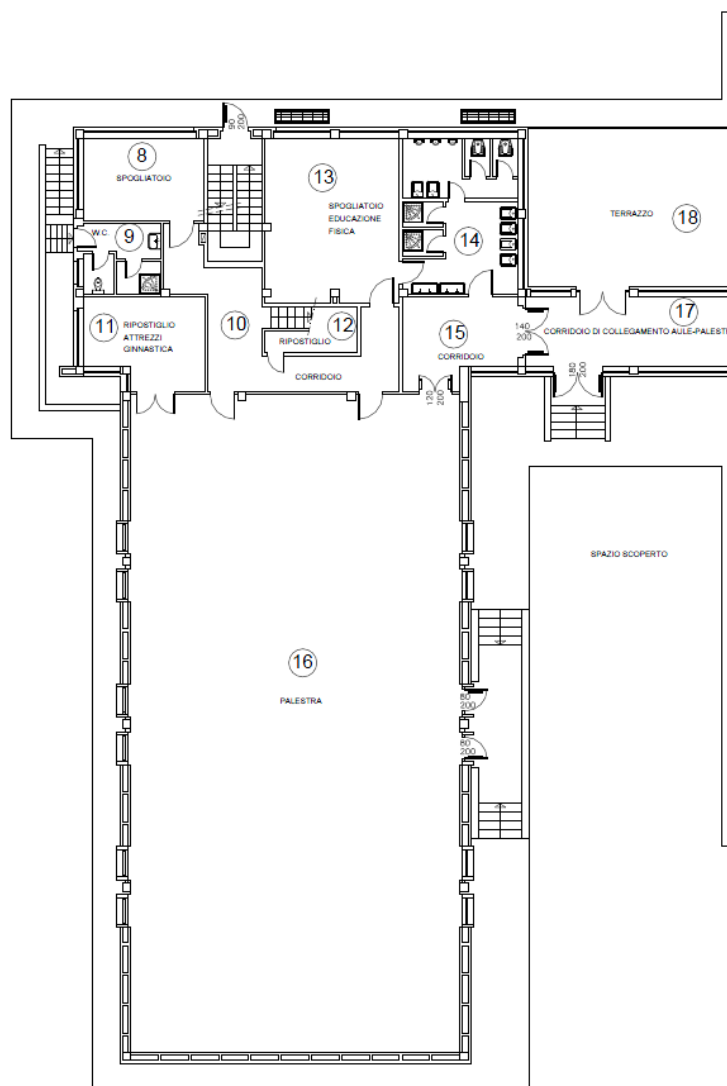

SCHEMA INFORMATIVA

PIANTA PIANO RIALZATO

Denominazione Scuola

**Scuola Media Puccini e Scuola Elementare Vincenzo Lauro
(Istituto Comprensivo Pinerolo II di Pinerolo)**

Indirizzo

Via Battitore, 4 - Abbadia Alpina

Telefono

0121/201173

Comune di

Pinerolo

DIMENSIONI: m 23,70 X 12,00

ALTEZZA: m 6.43

SUPERFICIE: mq 284,00

ATTIVITA' PRATICABILI: Calciotto, Pallacanestro, Pallavolo, Pallamano, ginnastica a corpo libero, Arrampicata

Per assegnazioni anno scolastico 2020/2021: SOLO PICCOLI GRUPPI

NOTE:

- Accessibile ai diversamente abili
- Tipo di pavimentazione sintetica

- N. 2 spogliatoi separati con servizi igienici
- Ingresso al pubblico: NO
- Attrezzature disponibili: canestri fissi ad un'altezza da terra lato basso tabellone 2,80 m circa e spalliere.