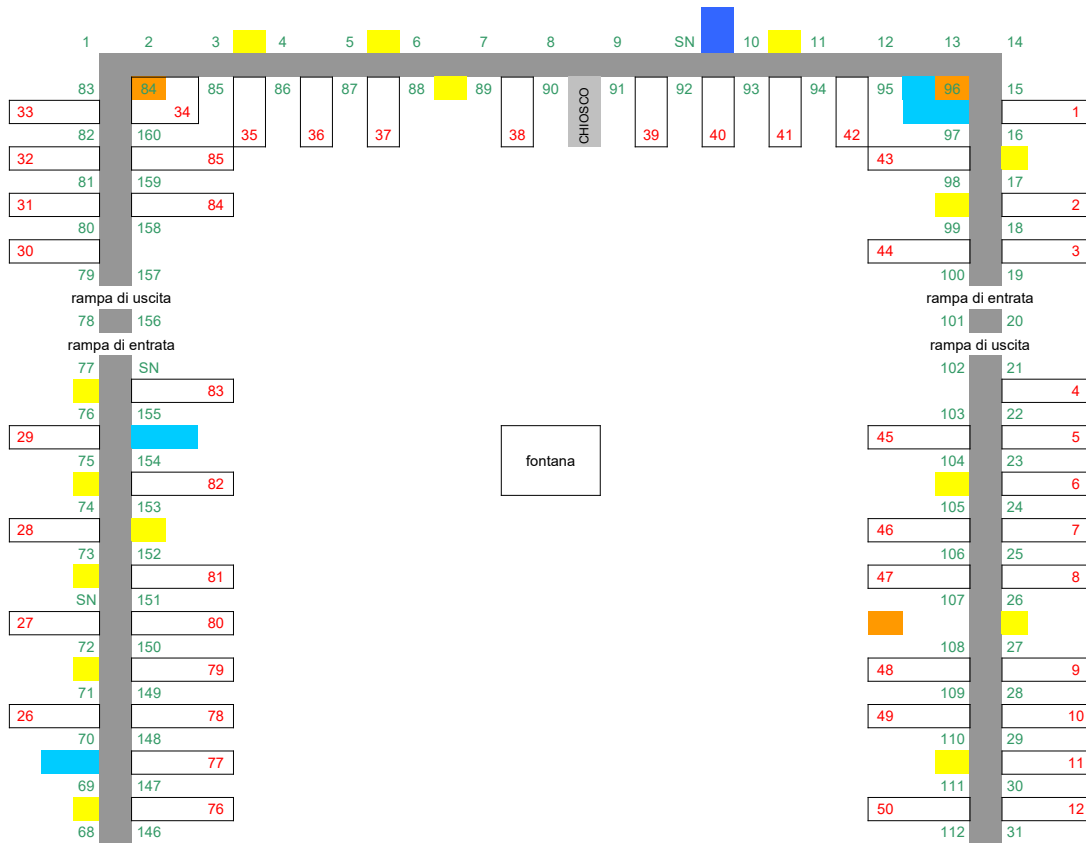

Piazza Vittorio Veneto lato Corso Torino

ingresso lato Via Brignone

Piazza Vittorio Veneto - lato Palazzo Comunale

- cabina telefonica
- panchine
- macchina foto
- palo
- fontanella
- chiosco
- numeri in verde = alberi
- numeri in rosso = posteggi