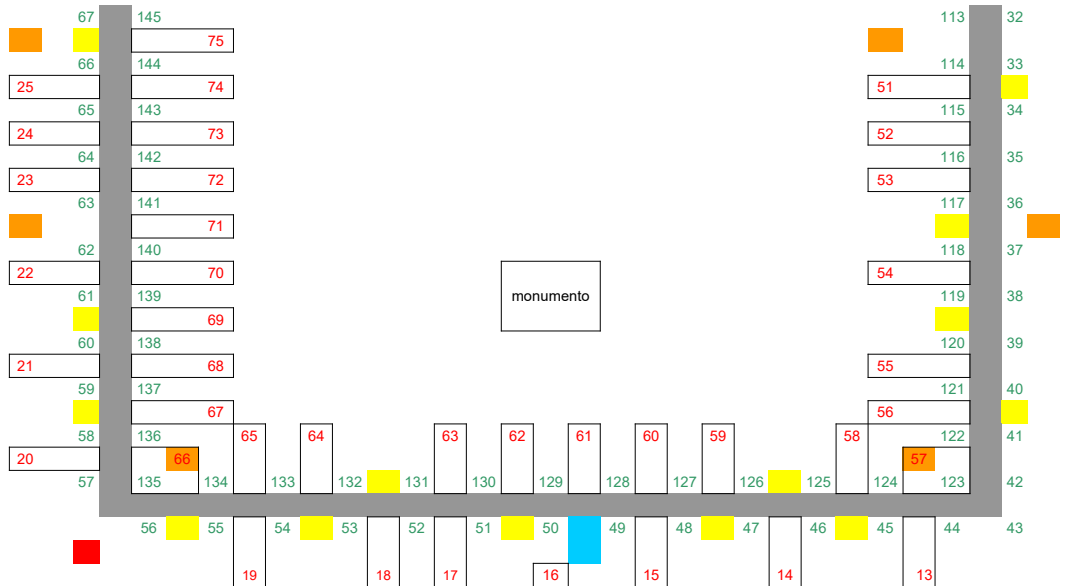

Piazza Vittorio Veneto lato Corso Torino

ingresso lato Via Brignone

Piazza Vittorio Veneto - lato Palazzo Comunale

- cabina telefonica
- panchine
- macchina foto
- palo
- fontanella
- chiosco
- numeri in verde = alberi
- numeri in rosso = posteggi