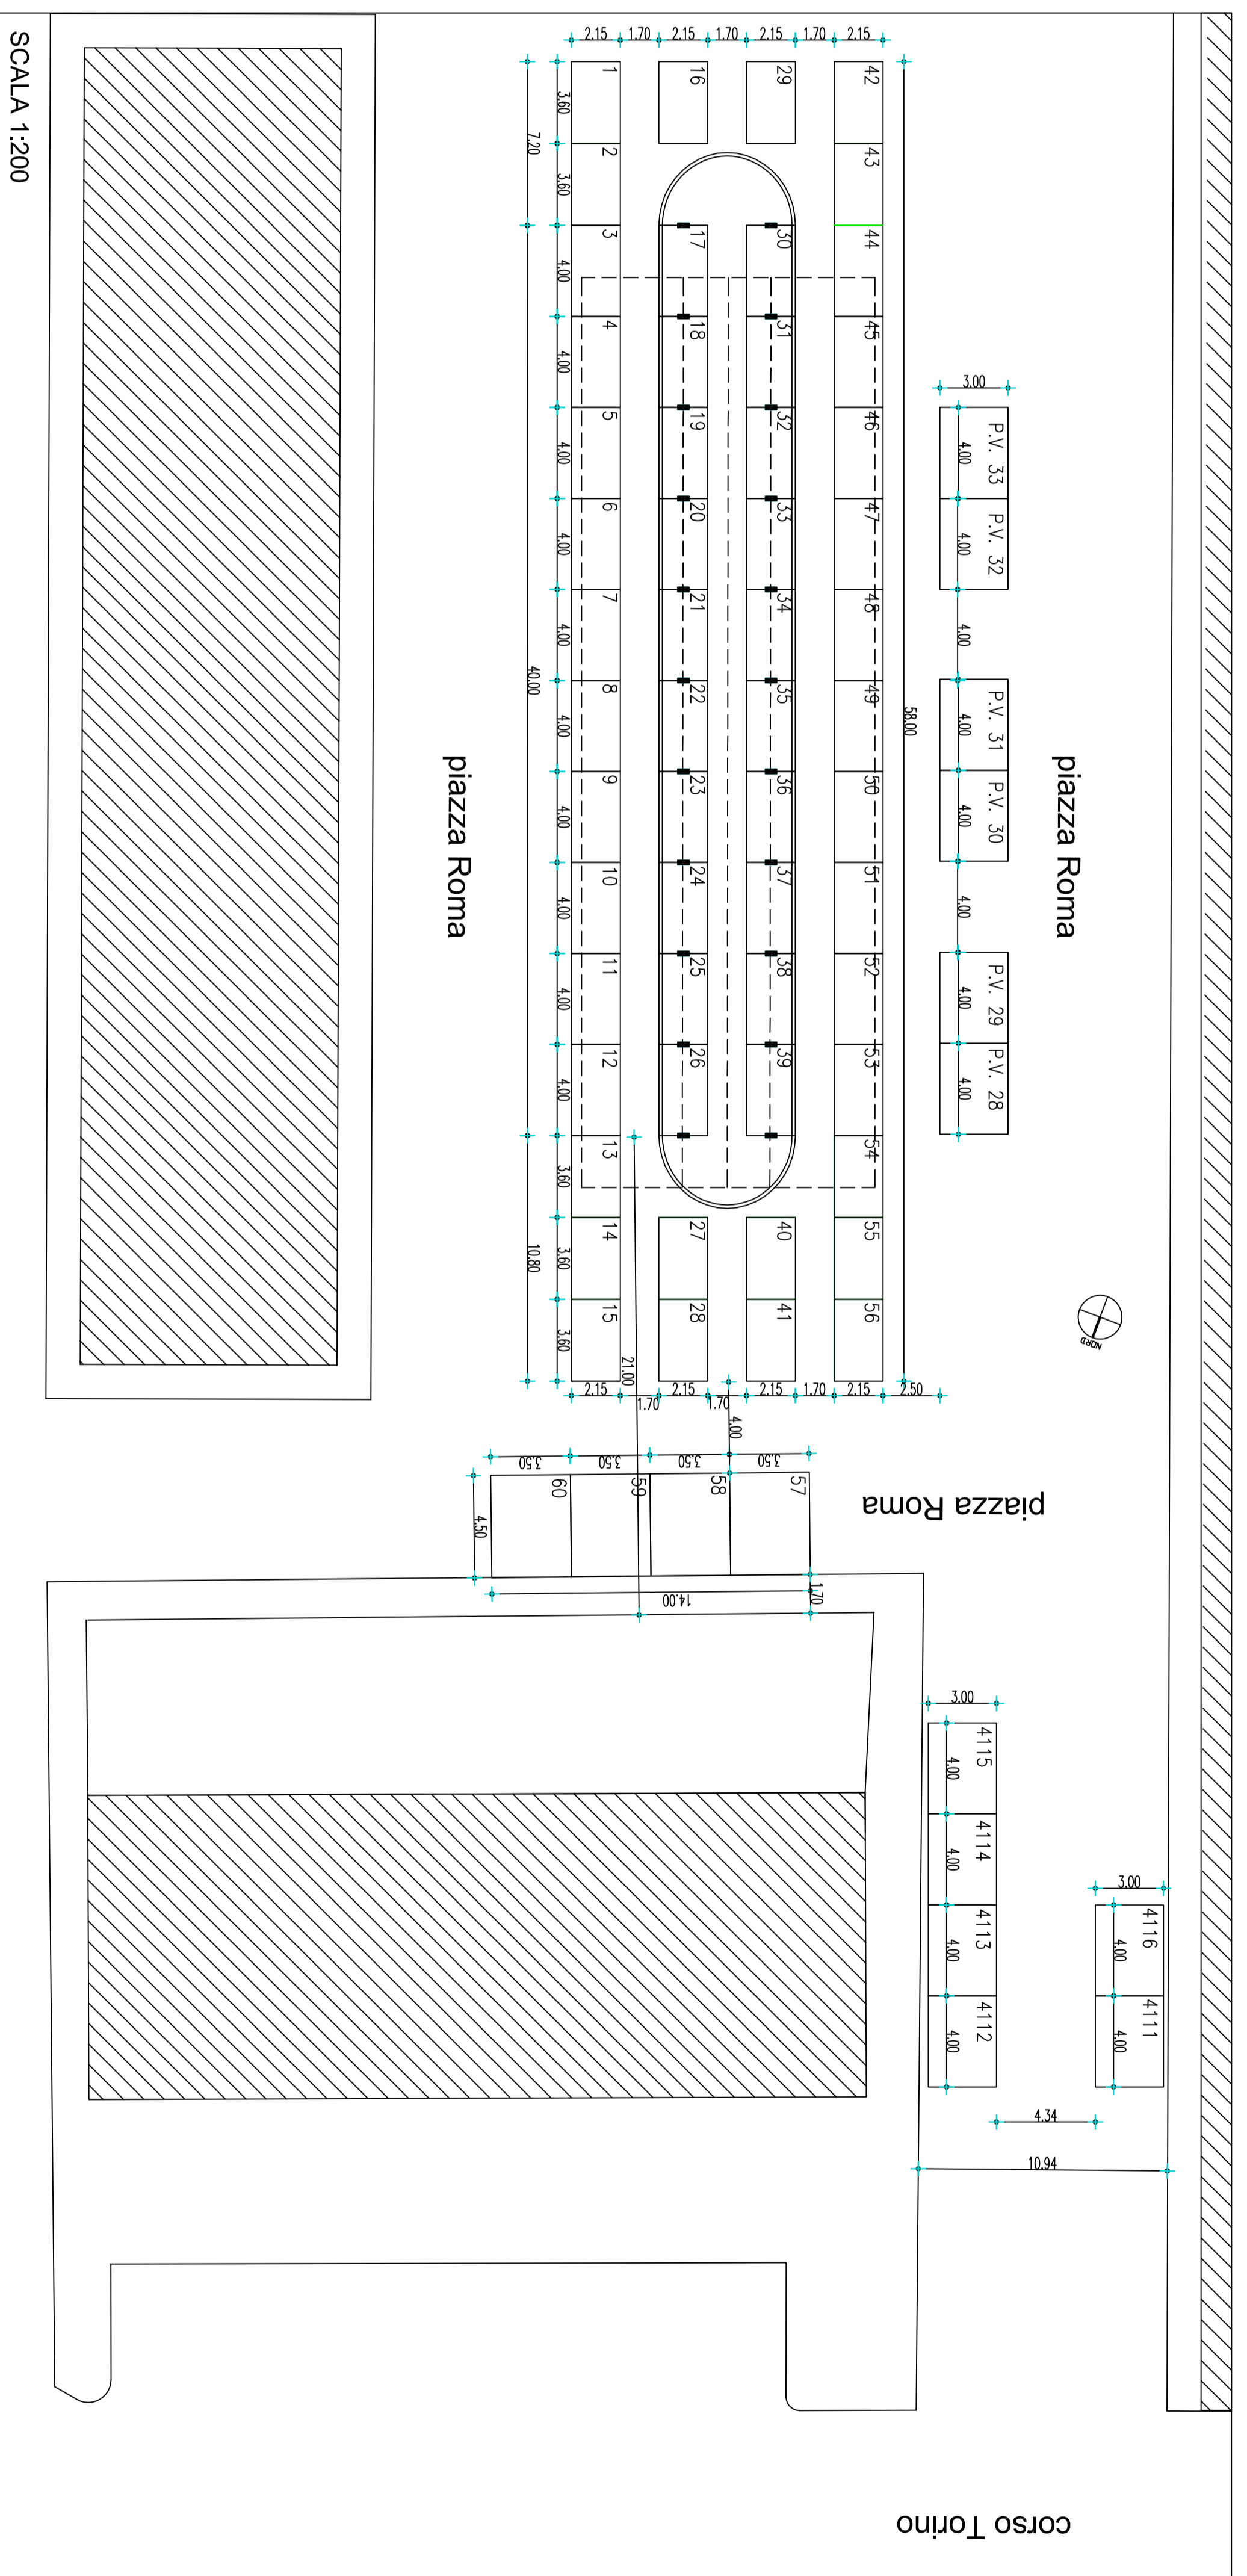

CITTA' DI PINEROLO

(Città Metropolitana di Torino)

SETTORE LAVORI PUBBLICI - sezione III

SISTEMAZIONE AREA MERCATALE PIAZZA ROMA MERCATO SABATO

SCALA 1:200

Il Capo Sezione Manutenzioni
CARELIO Ing. Franco
Il Dirigente Settore Urbanistica/Suap
ad Interim del Settore Lavori Pubblici
MORRONE Ing. Antonio

Il Capo Sezione Polizia Amministrativa
Dott. BINZONI Marco
Il Dirigente Settore Polizia Municipale
Dott.ssa ALDI Emmegeglietta

Pineroles, Ottobre 2018

SCALA 1:200