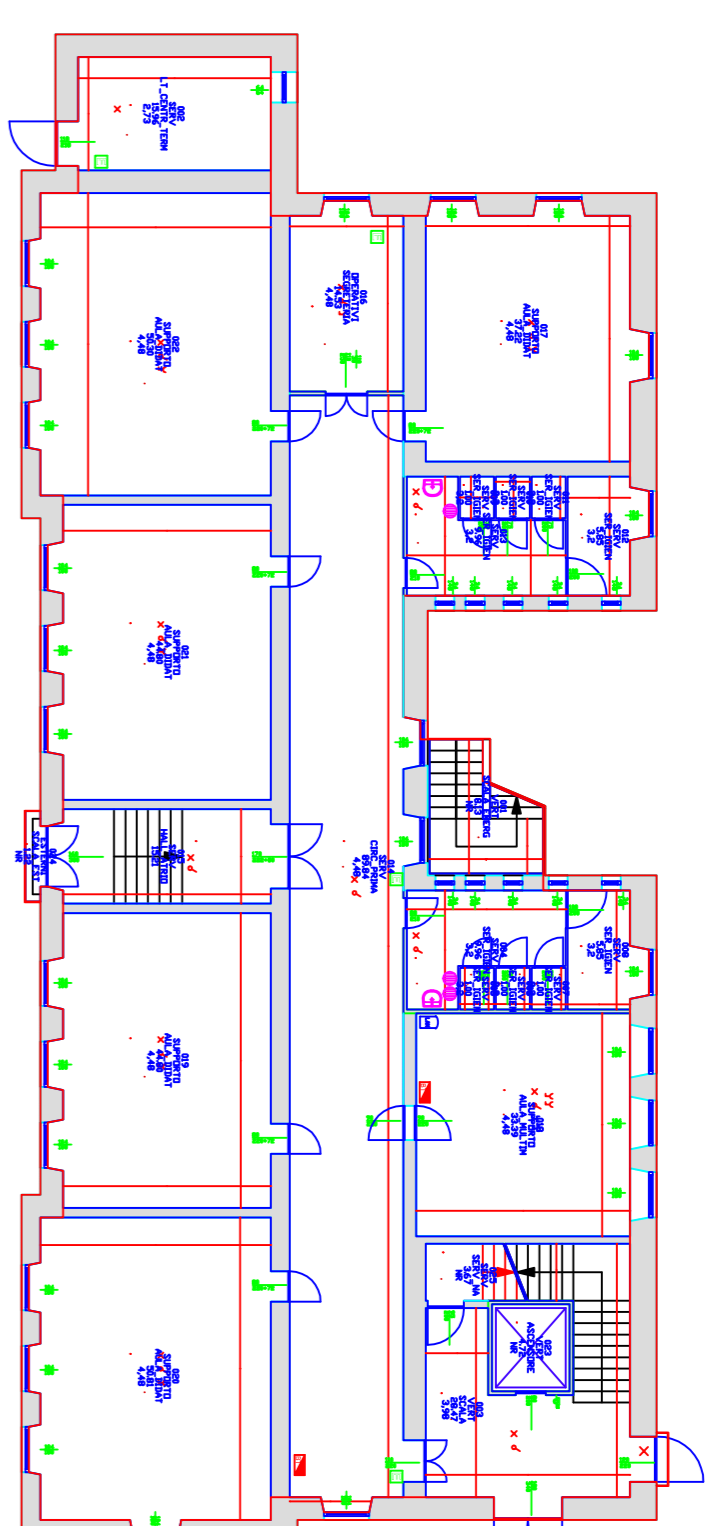

Scala di Emergenza 1,20m

### SCUOLA ELEMENTARE UMBERTO I

Scala di Emergenza 1,20m

PIANTA PIANO TERRA

Scala di Emergenza 1,20m

PIANTA PIANO INTERMEDIO

PIANTA PIANO PRIMO

Scala di Emergenza 1,20m

PIANTA PIANO SECONDO