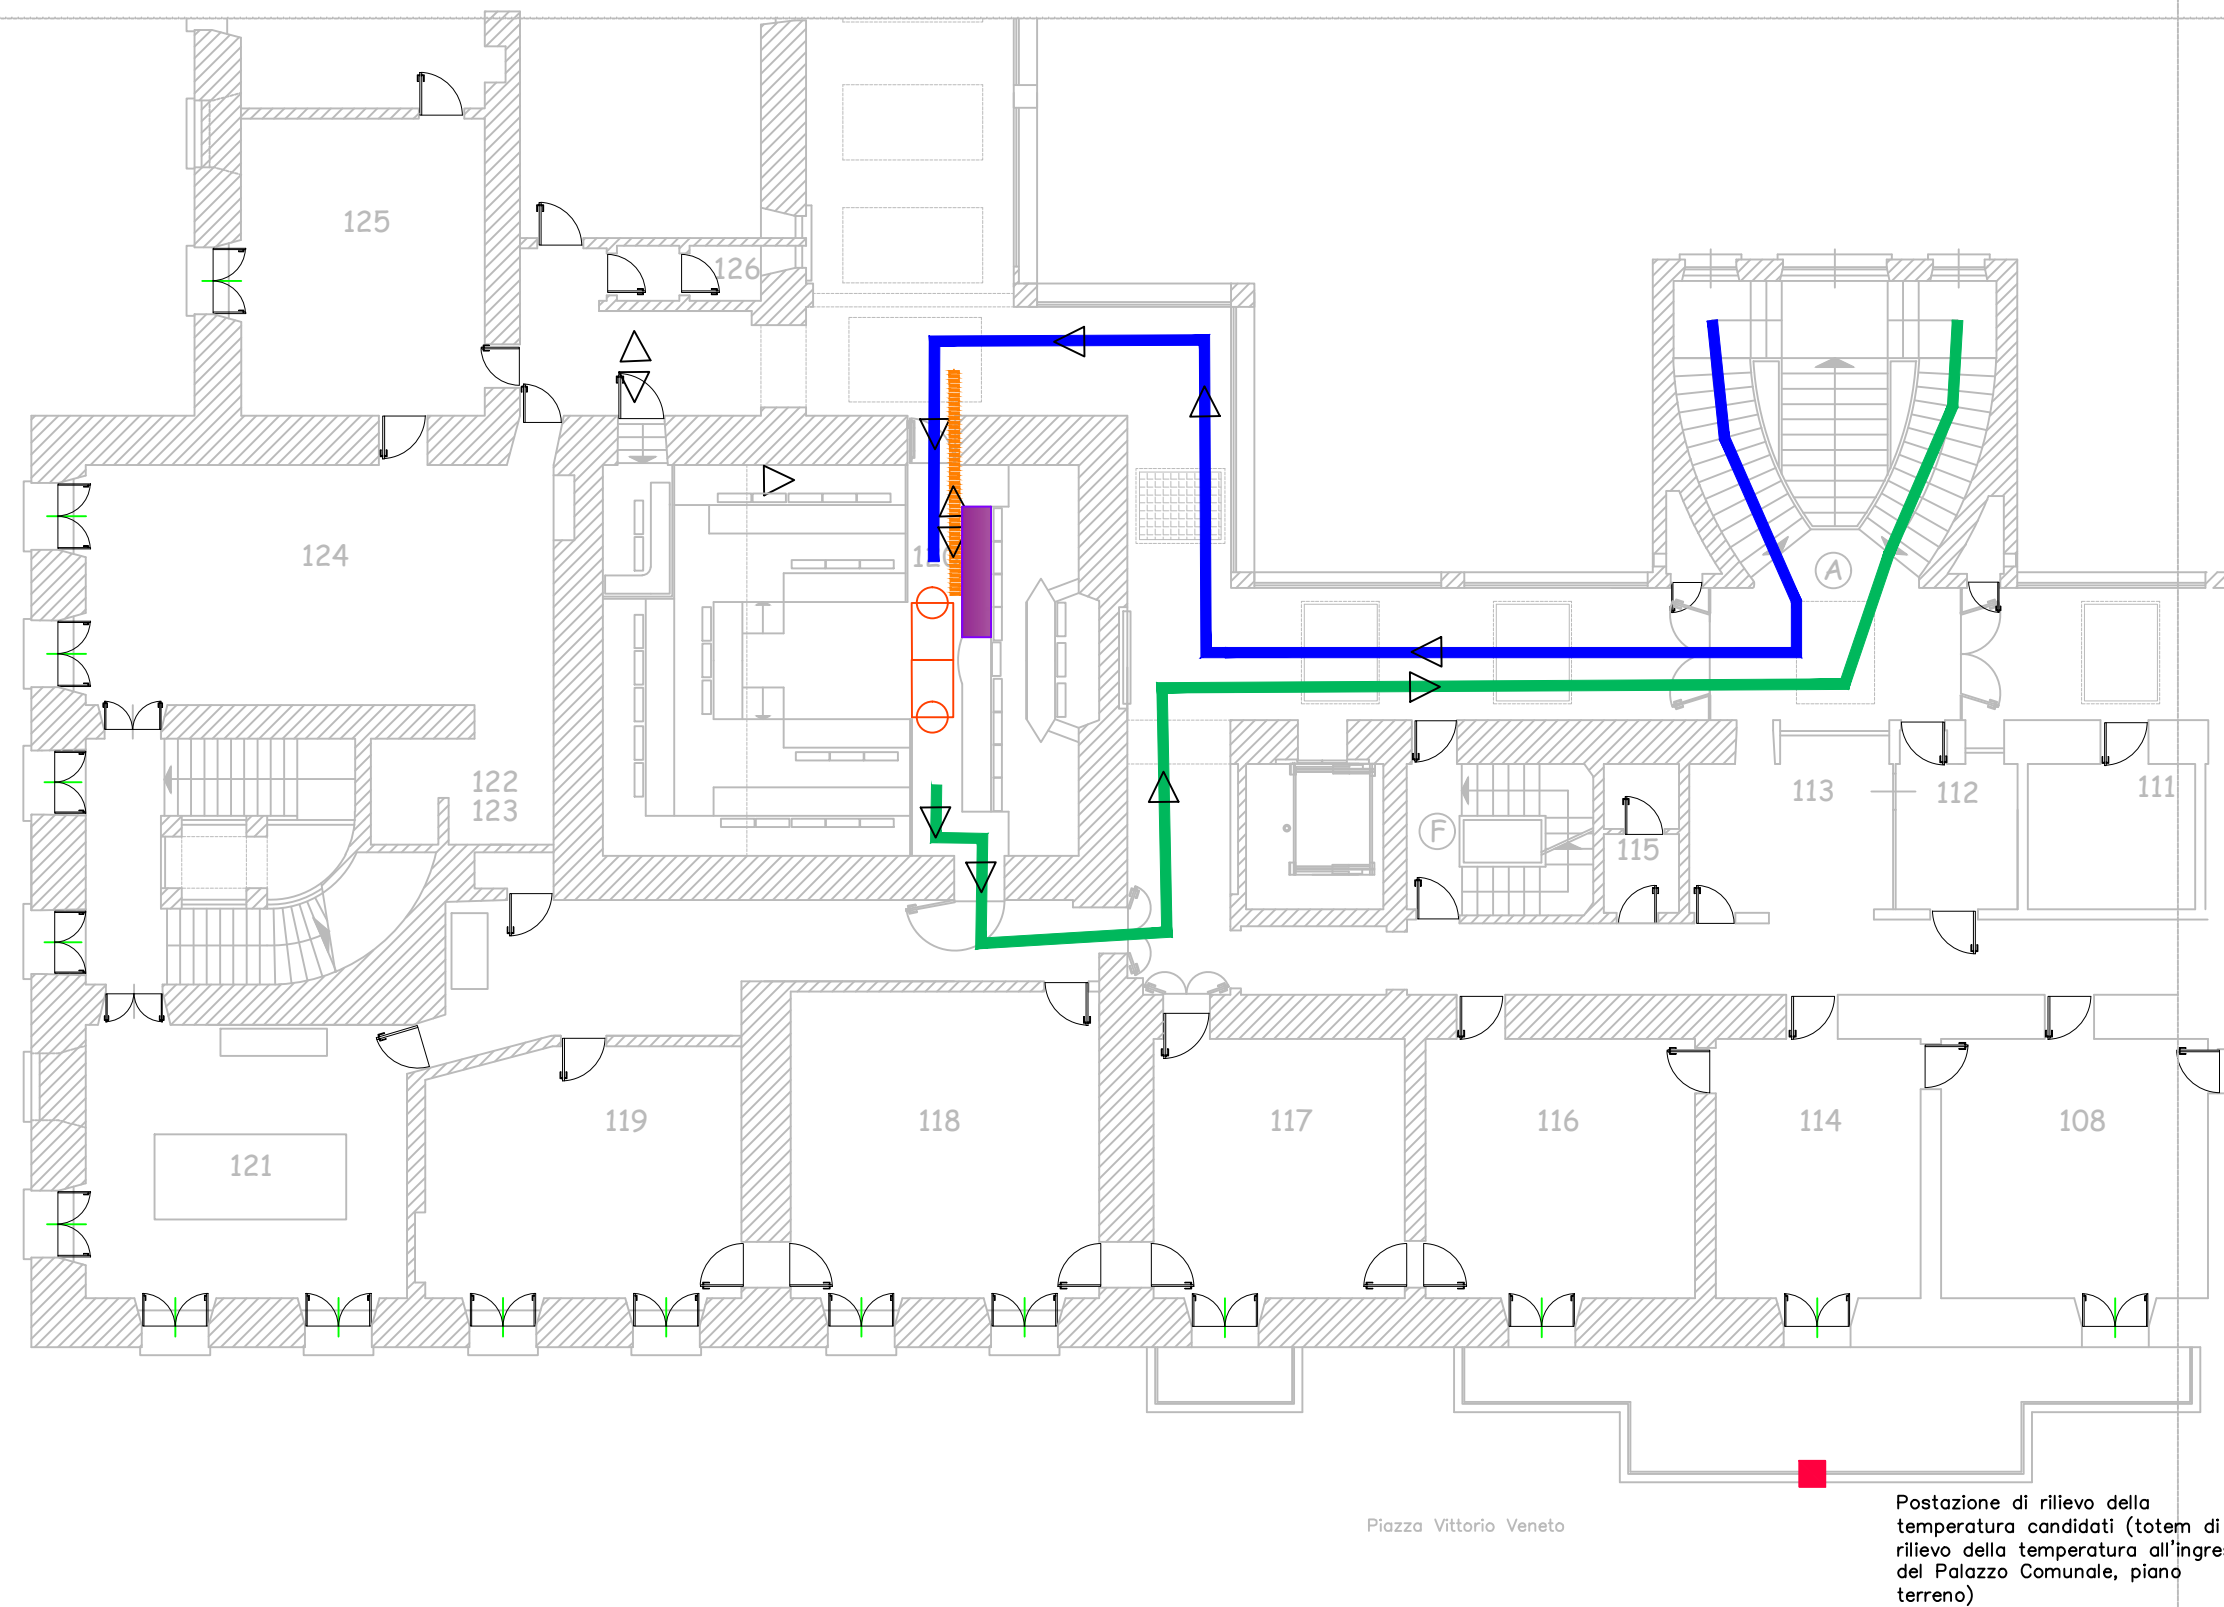

Via Trieste

Postazione di rilievo della temperatura candidati (totem di rilievo della temperatura all'ingresso del Palazzo Comunale, piano terreno)

LEGENDA

	Percorso di ingresso candidati		Area allestita per isolare eventuali candidati e/o esaminatori che presentino sintomi riconducibili a Covid-19
	Percorso di uscita candidati		Postazioni candidati/esaminatori: la planimetria mostra un esempio di allestimento delle postazioni, le quali dovranno essere disposte in modo tale da garantire 4 mq di spazio ciascuno (2 m in tutte le direzioni). Si ricorda che le postazioni non dovranno ostruire le vie di esodo.
	Percorso esaminatori		Postazione di rilievo della temperatura candidati
	Postazione di accettazione candidati		Eventuali candidati che vorranno assistere alla prova potranno farlo stando in piedi, mantenendo un distanziamento interpersonale di almeno 2 m

Piano operativo specifico della procedura concorsuale

Comune di Pinerolo Sala del Consiglio, Palazzo Comunale, Piazza Vittorio Veneto, 1 - 10064 Pinerolo (TO)