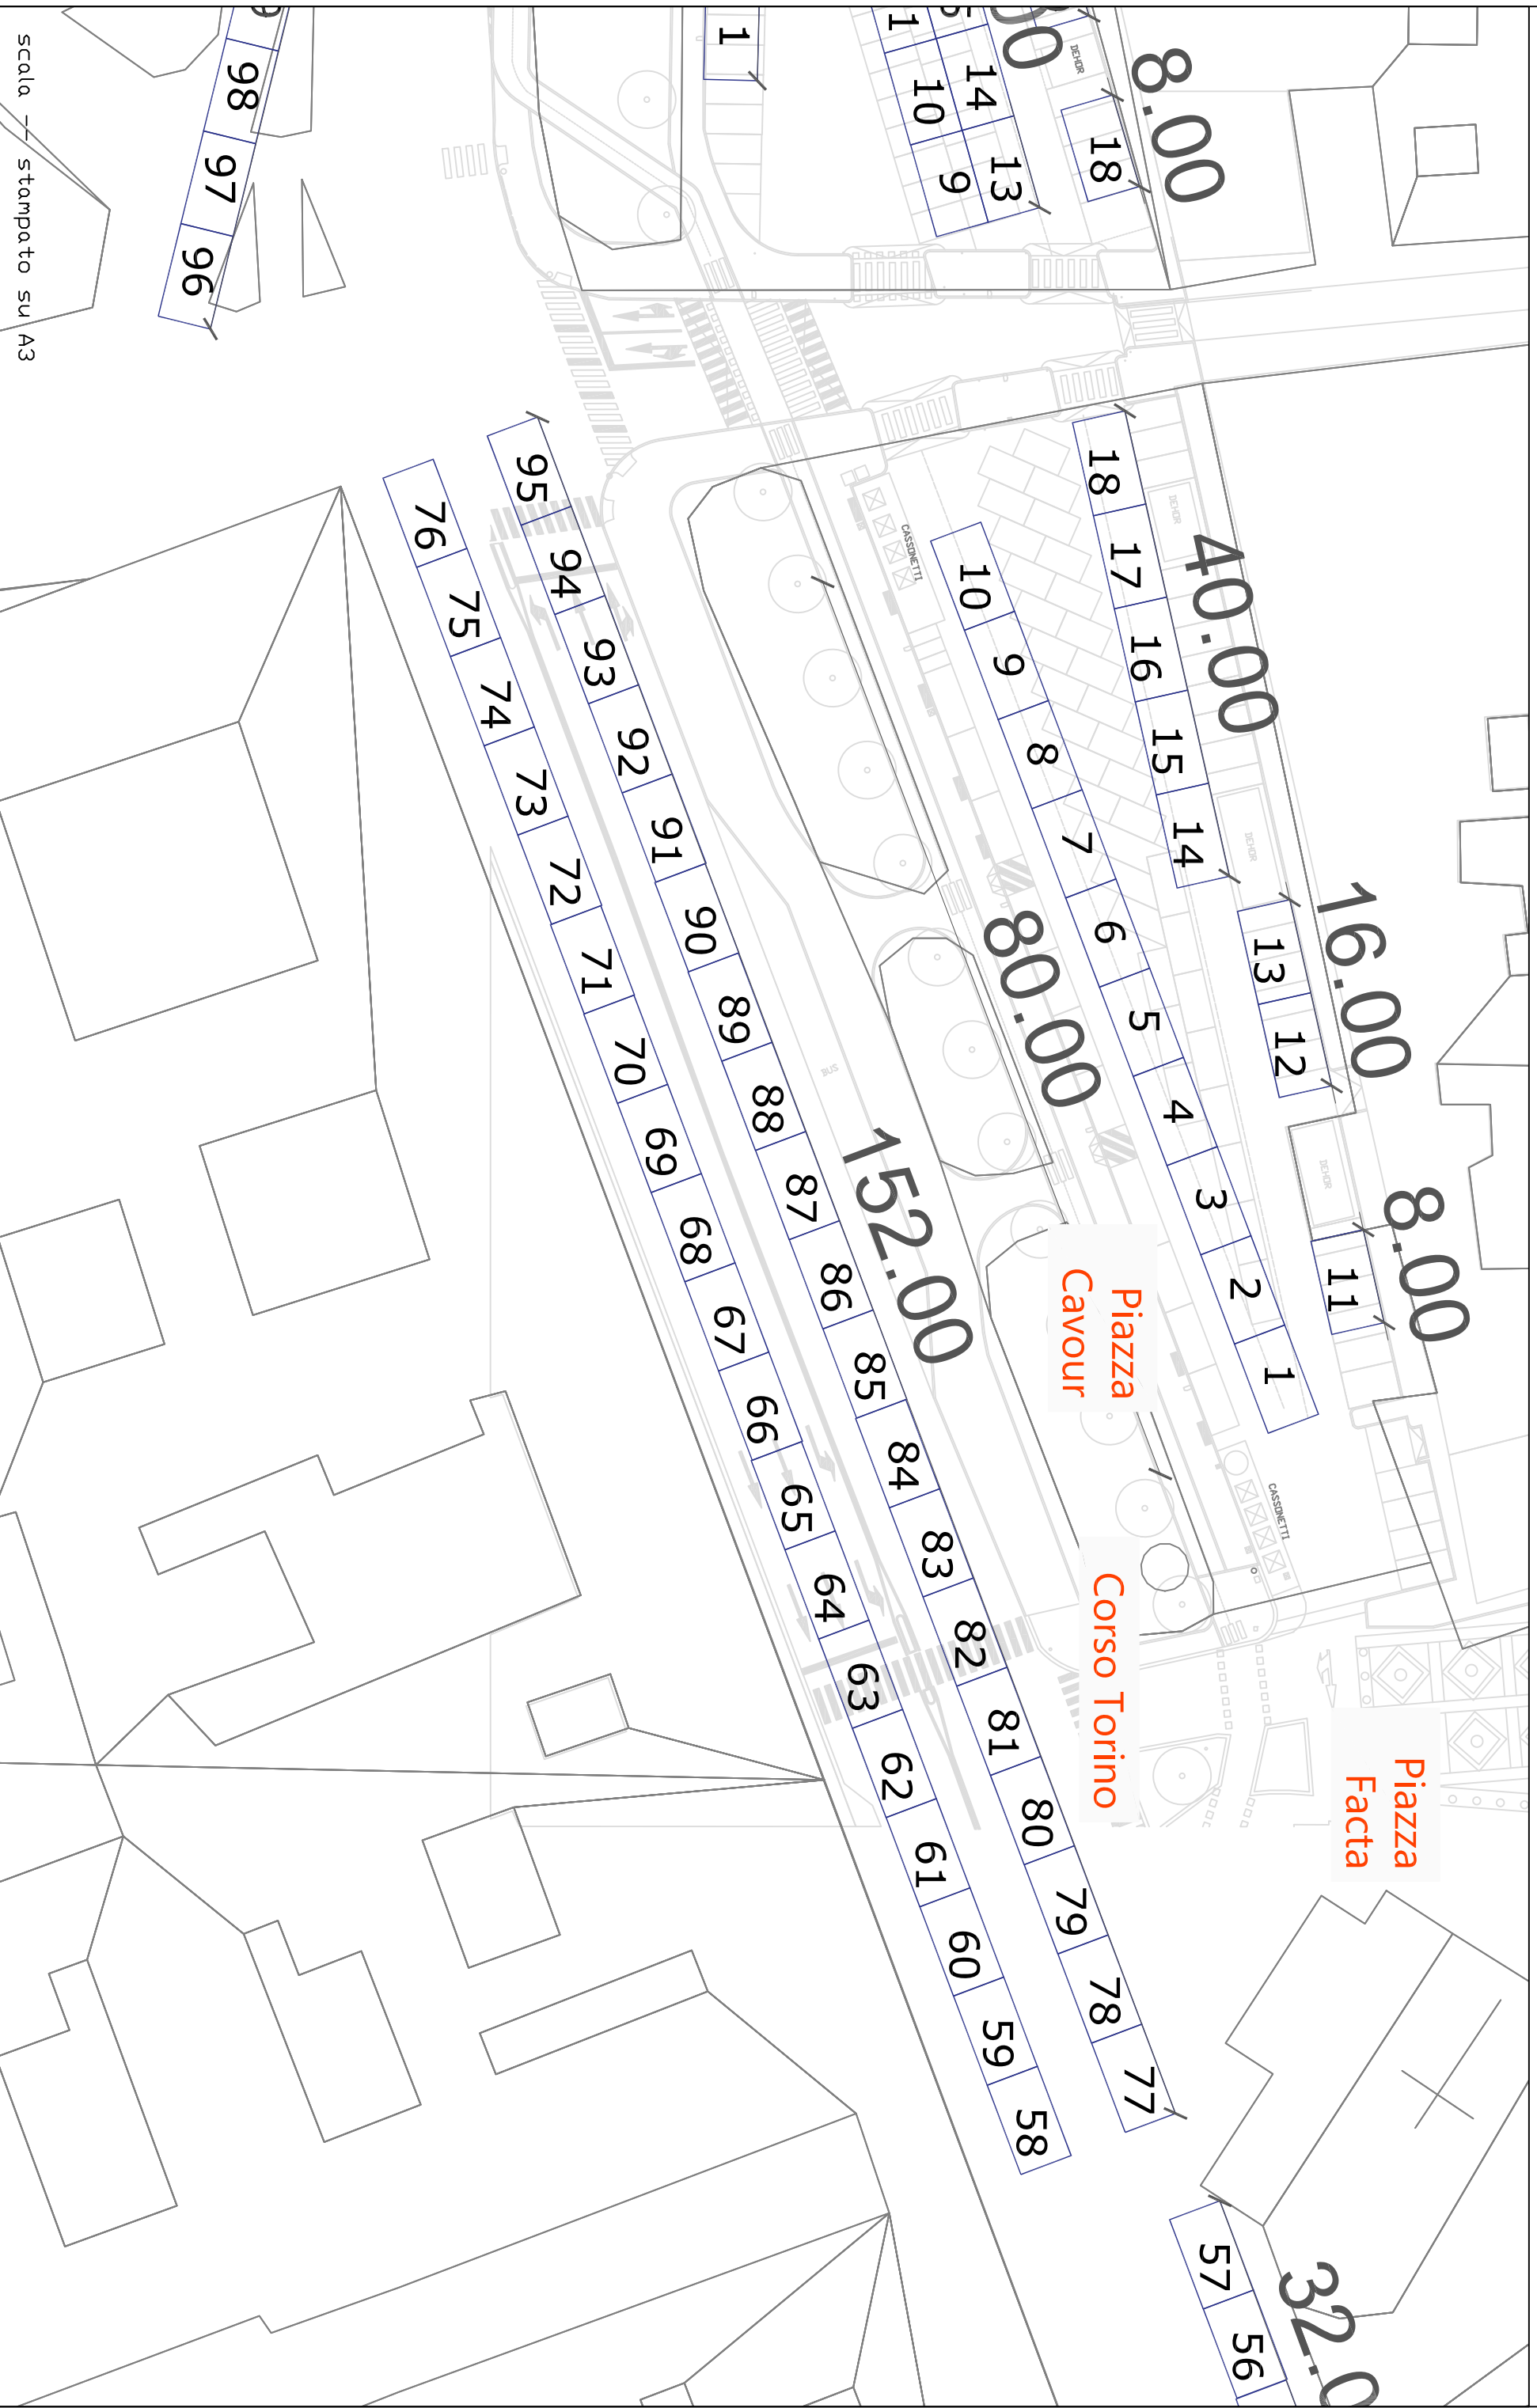

TAVOLA 1: Via Giolitti  
N. 14 PIAZZOLE + 5 + 9

scala -- stampato su A3

TAVOLA 2: Corso Torino, lungo Piazza Vittorio Veneto  
N. PIAZZOLE 14 + 11 + 4

Piazza  
Vittorio  
Veneto

Corso Torino

TAVOLA 3: Corso Torino  
N. PIAZZOLE 19 + 19

TAVOLA 4: Via Clemente Lequio  
N. PIAZZOLE 20

TAVOLA 5: Via Clemente Lequio, fino a Piazza Santa Croce  
N. PIAZZOLE 3 + 5 + 12 + bancarelle viali Stradale Fenestrelle

TAVOLA 6: Stradale Fenestrelle, lungo Piazza Santa Croce  
 N. PIAZZOLE 19 + bancarelle viali Stradale Fenestrelle + Piazza Matteotti

Varco in corrispondenza  
Via Caffaro

Stradale  
Fenestrelle

Piazza Santa  
Croce

Piazza  
Matteotti

152.00

88.00

156 155

154

28 27 26 25 24 23

22 21 20 19 18 17 16 15

18 17 16 15 14 13 12 11  
 9 8 7 6 5 4 3 2

10  
1

scala -- stampato su A3

TAVOLA 7: Stradale Fenestrelle  
N. PIAZZOLE 16 + bancarelle viali Stradale Fenestrelle

128.00