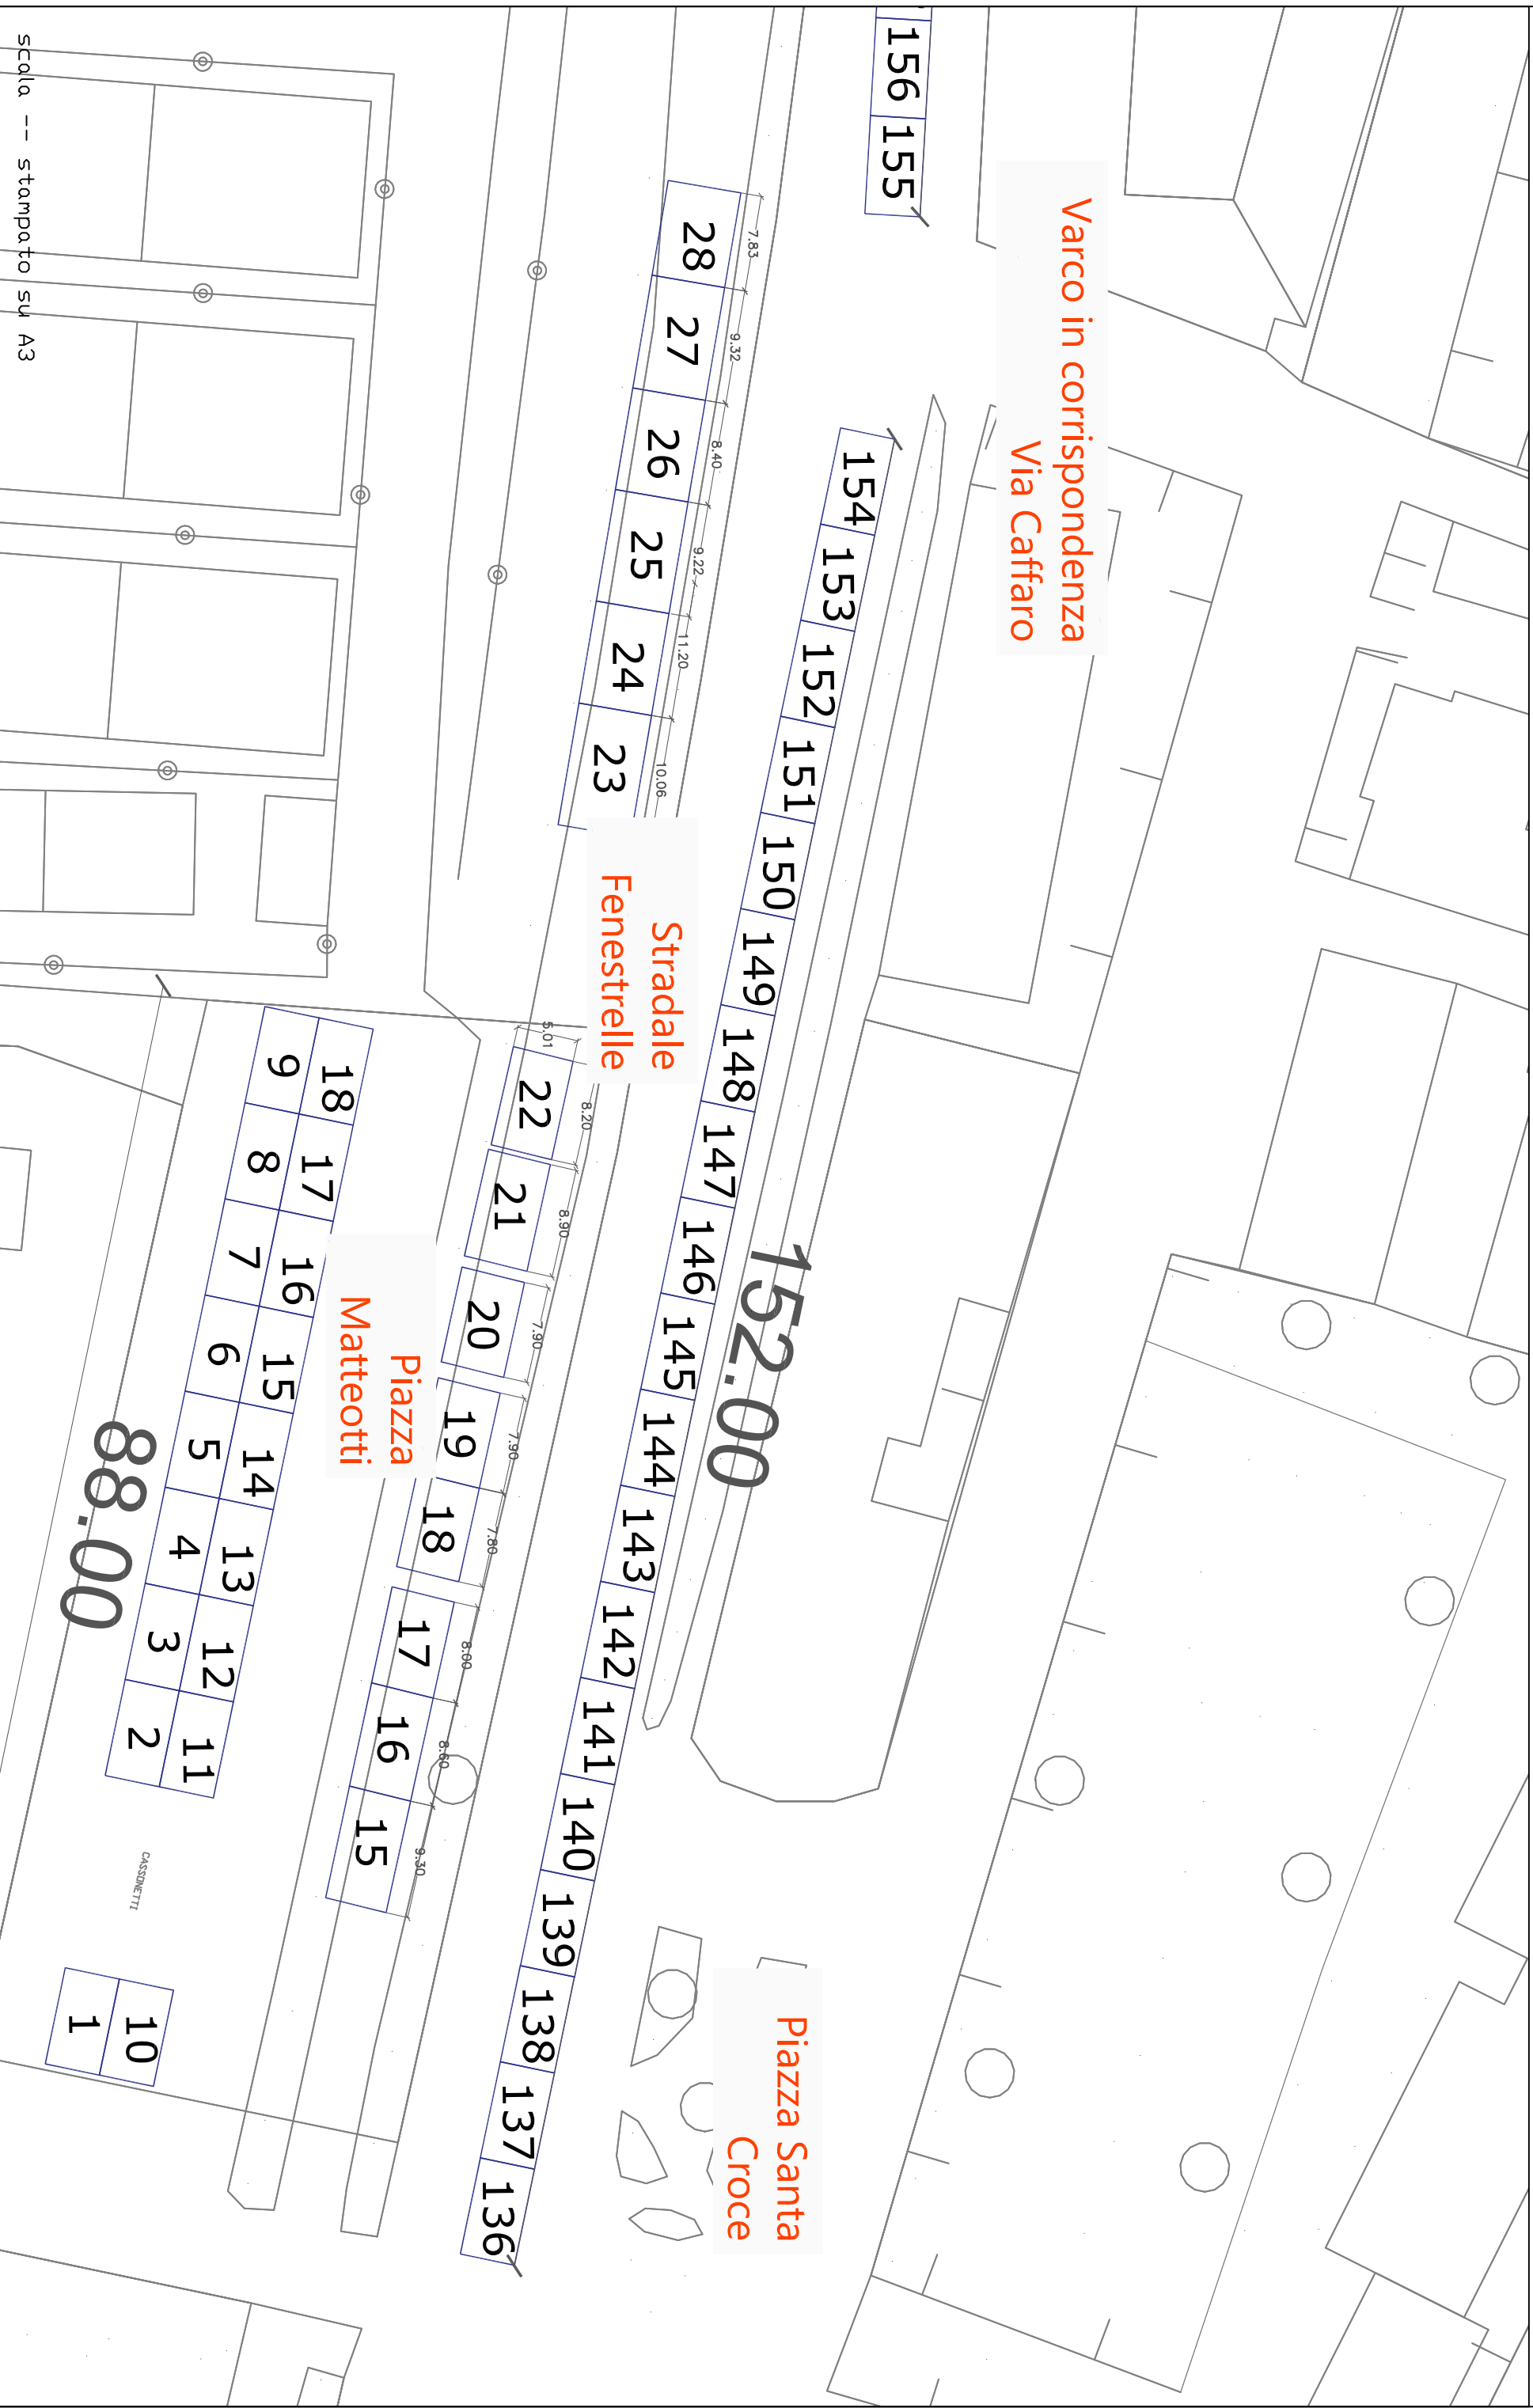

TAVOLA 1: Via Giolitti  
N. 14 PIAZZOLE + 5 + 9

scala -- stampato su A3

TAVOLA 2: Corso Torino, lungo Piazza Vittorio Veneto  
N. PIAZZOLE 14 + 11 + 4

Piazza  
Vittorio  
Veneto

Corso Torino

TAVOLA 3: Corso Torino  
N. PIAZZOLE 19 + 19

TAVOLA 4: Via Clemente Lequio  
N. PIAZZOLE 20

TAVOLA 5: Via Clemente Lequio, fino a Piazza Santa Croce  
N. PIAZZOLE 3 + 5 + 12 + bancarelle viali Stradale Fenestrelle

TAVOLA 6: Stradale Fenestrelle, lungo Piazza Santa Croce  
 N. PIAZZOLE 19 + bancarelle viali Stradale Fenestrelle + Piazza Matteotti

Varco in corrispondenza  
Via Caffaro

Stradale  
Fenestrelle

Piazza Santa  
Croce

Piazza  
Matteotti

152.00

88.00

156 155

154

28 27 26 25 24 23

22 21 20 19 18 17 16 15

18 17 16 15 14 13 12 11  
 9 8 7 6 5 4 3 2

10  
1

scala -- stampato su A3

TAVOLA 7: Stradale Fenestrelle  
N. PIAZZOLE 16 + bancarelle viali Stradale Fenestrelle

128.00