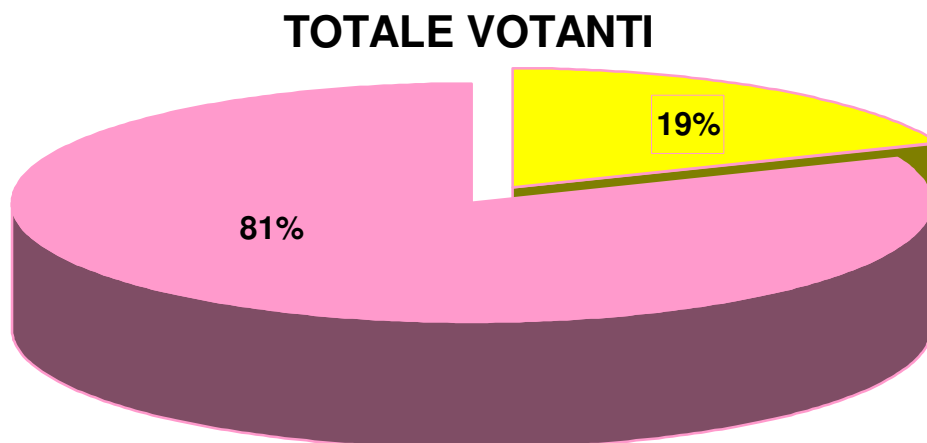

Sezioni	totale
Sez. 1	212
Sez. 2	152
Sez. 3	153
Sez. 4	158
Sez. 5	172
Sez. 6	252
Sez. 7	220
Sez. 8	206
Sez. 9	175
Sez. 10	151
Sez. 11	124
Sez. 12	240
Sez. 13	154
Sez. 14	169
Sez. 15	201
Sez. 16	234
Sez. 17	192
Sez. 18	221
Sez. 19	242
Sez. 20	198
Sez. 21	208
Sez. 22	186
Sez. 23	148
Sez. 24	148
Sez. 25	175
Sez. 26	166
Sez. 27	145
Sez. 28	177
Sez. 29	64
Sez. 30	165
Sez. 31	106
Sez. 32	138
Sez. 33	8
Sez. 34	176
tot.	5.836
%	19,24

Sezioni	totale
Sez. 1	211
Sez. 2	152
Sez. 3	153
Sez. 4	160
Sez. 5	172
Sez. 6	252
Sez. 7	220
Sez. 8	206
Sez. 9	175
Sez. 10	150
Sez. 11	124
Sez. 12	240
Sez. 13	154
Sez. 14	169
Sez. 15	200
Sez. 16	234
Sez. 17	192
Sez. 18	220
Sez. 19	242
Sez. 20	198
Sez. 21	207
Sez. 22	186
Sez. 23	148
Sez. 24	148
Sez. 25	175
Sez. 26	166
Sez. 27	146
Sez. 28	177
Sez. 29	60
Sez. 30	165
Sez. 31	108
Sez. 32	138
Sez. 33	8
Sez. 34	176
tot.	5.832
%	18,88

CONSULTAZIONI EUROPEE 2019
VOTANTI ALLE ORE 12:00 DI DOMENICA 26 MARZO 2019

Elettori	30.335
Votanti	5.836

TOTALE VOTANTI

ELEZIONI REGIONALI 2019

VOTANTI ALLE ORE 12:00 DI DOMENICA 26 MARZO 2019

Elettori	30.895
Votanti	5.832

ELEZIONI DEL 26/05/2019

CONSULTAZIONI EUROPEE 2019

CONFRONTO TRA:

Elezioni Europee 2019		
votanti alle ore 12:00 di Domenica 26/05/2019		
VOTANTI	NUM.	%
Totale votanti n.	5.836	19,24

Elezioni Europee 2014		
votanti alle ore 12:00 di Domenica 25/05/2014		
VOTANTI	NUM.	%
Totale votanti n.	5.609	18,59