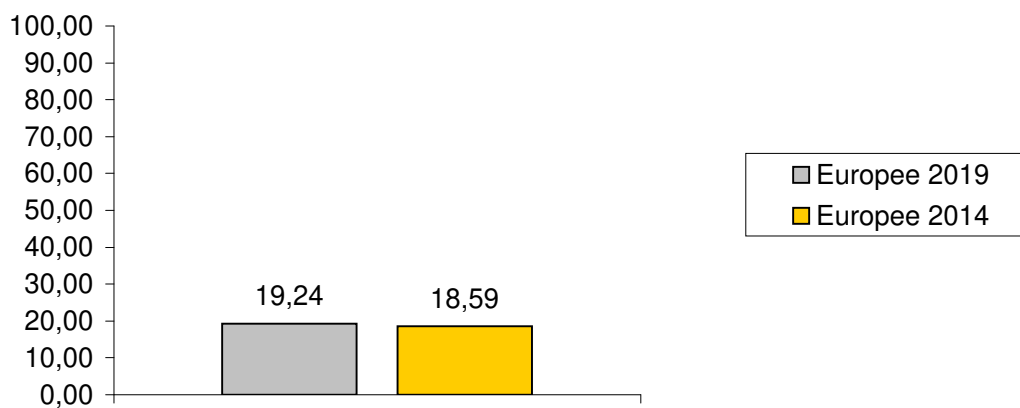

ELEZIONI DEL 26/05/2019

CONSULTAZIONI EUROPEE 2019

CONFRONTO TRA:

Elezioni Europee 2019		
votanti alle ore 12:00 di Domenica 26/05/2019		
VOTANTI	NUM.	%
Totale votanti n.	5.836	19,24

Elezioni Europee 2014		
votanti alle ore 12:00 di Domenica 25/05/2014		
VOTANTI	NUM.	%
Totale votanti n.	5.609	18,59

Confronto Europee 2019/Europee 2014