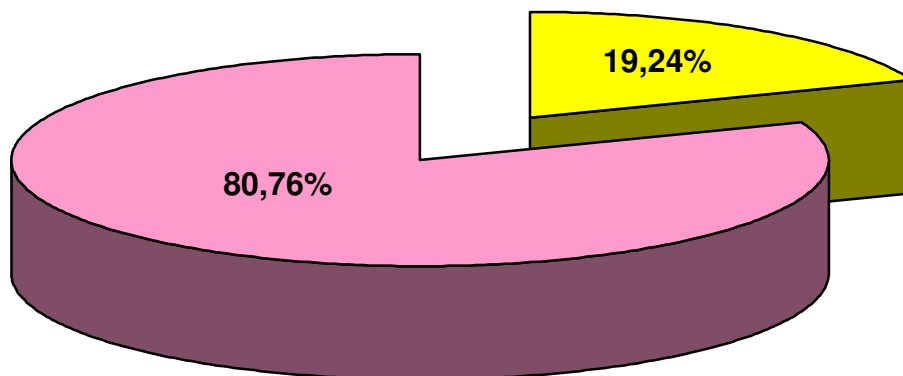

CONSULTAZIONI EUROPEE 2019
VOTANTI ALLE ORE 12:00 DI DOMENICA 26 MARZO 2019

Elettori	30.335
Votanti	5.836

TOTALE VOTANTI