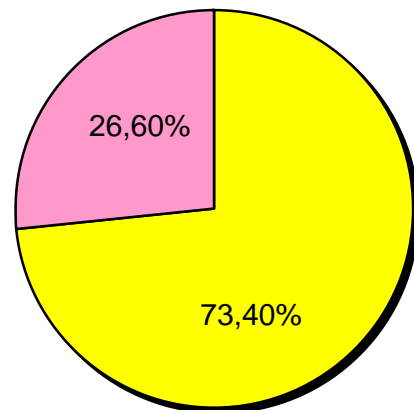

SENATO	
elettori maschi n.	12331
elettori femmine n.	14038
totale elettori n.	26369

	maschi	femmine	totale
Sez. 1	279	301	580
Sez. 2	286	288	574
Sez. 3	284	274	558
Sez. 4	283	361	644
Sez. 5	297	336	633
Sez. 6	351	401	752
Sez. 7	318	389	707
Sez. 8	334	375	709
Sez. 9	254	290	544
Sez. 10	292	279	571
Sez. 11	242	257	499
Sez. 12	319	355	674
Sez. 13	249	272	521
Sez. 14	280	297	577
Sez. 15	334	343	677
Sez. 16	388	389	777
Sez. 17	298	315	613
Sez. 18	345	357	702
Sez. 19	358	390	748
Sez. 20	312	356	668
Sez. 21	366	382	748
Sez. 22	296	313	609
Sez. 23	249	270	519
Sez. 24	265	270	535
Sez. 25	278	316	594
Sez. 26	320	322	642
Sez. 27	294	279	573
Sez. 28	317	311	628
Sez. 29	132	111	243
Sez. 30	300	293	593
Sez. 31	231	247	478
Sez. 32	279	288	567
Sez. 33	22	21	43
Sez. 34	227	256	483
tot.	9679	10304	19983
%	78,49	73,40	75,78

ELEZIONI POLITICHE 2013
VOTANTI ALLE ORE 15:00 DI LUNEDI' 25 FEBBRAIO 2013
CAMERA DEI DEPUTATI

	maschi	femmine	totale
Elettori	13340	14995	28335
Votanti	10468	11053	21521

VOTANTI MASCHI

VOTANTI FEMMINE

TOTALE VOTANTI

ELEZIONI POLITICHE 2013
VOTANTI ALLE ORE 15:00 DI LUNEDI' 25 FEBBRAIO 2013
SENATO DELLA REPUBBLICA

	maschi	femmine	totale
Elettori	12331	14038	26369
Votanti	9679	10304	19983

VOTANTI MASCHI

VOTANTI FEMMINE