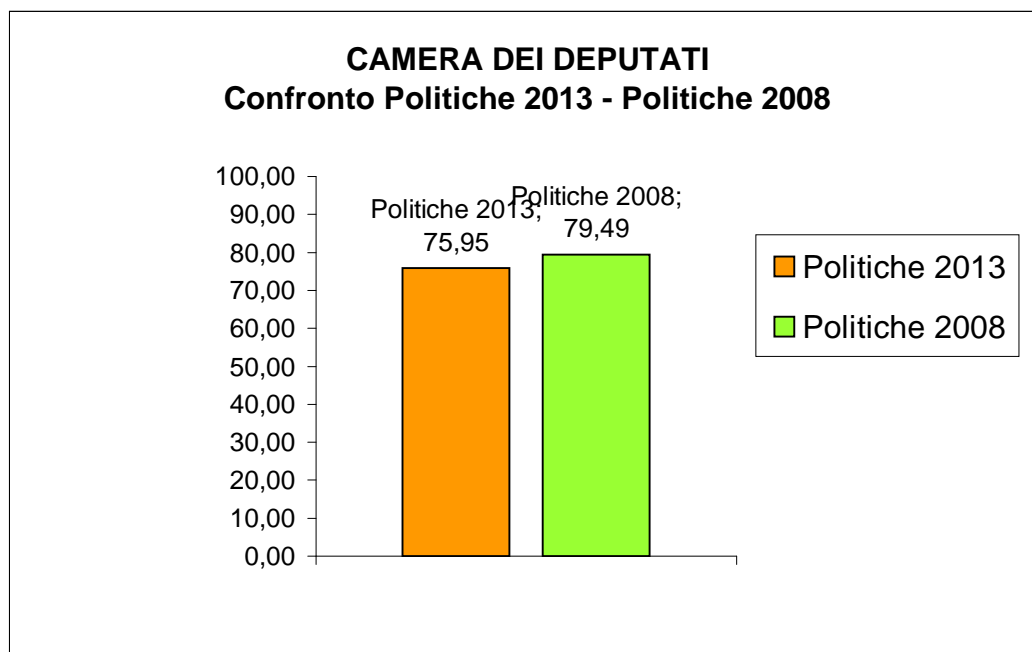

ELEZIONI POLITICHE 2013
VOTANTI ALLE ORE 15:00 DI LUNEDI' 25 FEBBRAIO 2013
CAMERA DEI DEPUTATI

	maschi	femmine	totale
Elettori	13340	14995	28335
Votanti	10468	11053	21521

VOTANTI MASCHI

VOTANTI FEMMINE

TOTALE VOTANTI

ELEZIONI POLITICHE 2013
VOTANTI ALLE ORE 15:00 DI LUNEDI' 25 FEBBRAIO 2013
SENATO DELLA REPUBBLICA

	maschi	femmine	totale
Elettori	12331	14038	26369
Votanti	9679	10304	19983

VOTANTI MASCHI

VOTANTI FEMMINE

TOTALE VOTANTI

ELEZIONI POLITICHE 2013

CAMERA DEI DEPUTATI

RAFFRONTO VOTANTI CON ELEZIONI POLITICHE 2008

ANNO	VOTANTI	%
2013	21521	75,95
2008	22587	79,49

ELEZIONI POLITICHE 2013

SENATO DELLA REPUBBLICA

RAFFRONTO VOTANTI CON ELEZIONI POLITICHE 2008

ANNO	VOTANTI	%
2013	19983	75,78
2008	20978	79,26