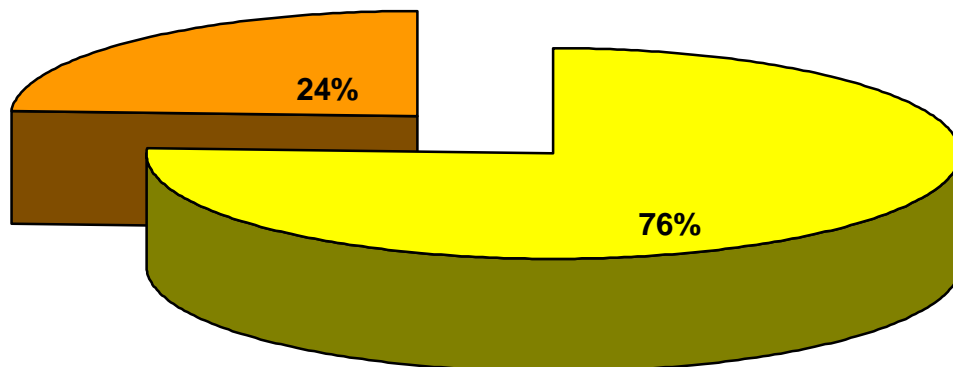

SENATO	
elettori maschi n.	12331
elettori femmine n.	14038
totale elettori n.	26369

	maschi	femmine	totale
Sez. 1	279	301	580
Sez. 2	286	288	574
Sez. 3	284	274	558
Sez. 4	283	361	644
Sez. 5	297	336	633
Sez. 6	351	401	752
Sez. 7	318	389	707
Sez. 8	334	375	709
Sez. 9	254	290	544
Sez. 10	292	279	571
Sez. 11	242	257	499
Sez. 12	319	355	674
Sez. 13	249	272	521
Sez. 14	280	297	577
Sez. 15	334	343	677
Sez. 16	388	389	777
Sez. 17	298	315	613
Sez. 18	345	357	702
Sez. 19	358	390	748
Sez. 20	312	356	668
Sez. 21	366	382	748
Sez. 22	296	313	609
Sez. 23	249	270	519
Sez. 24	265	270	535
Sez. 25	278	316	594
Sez. 26	320	322	642
Sez. 27	294	279	573
Sez. 28	317	311	628
Sez. 29	132	111	243
Sez. 30	300	293	593
Sez. 31	231	247	478
Sez. 32	279	288	567
Sez. 33	22	21	43
Sez. 34	227	256	483
tot.	9679	10304	19983
%	78,49	73,40	75,78

ELEZIONI POLITICHE 2013
VOTANTI ALLE ORE 15:00 DI LUNEDI' 25 FEBBRAIO 2013
CAMERA DEI DEPUTATI

	maschi	femmine	totale
Elettori	13340	14995	28335
Votanti	10468	11053	21521

VOTANTI MASCHI

VOTANTI FEMMINE

TOTALE VOTANTI

ELEZIONI POLITICHE 2013
VOTANTI ALLE ORE 15:00 DI LUNEDI' 25 FEBBRAIO 2013
SENATO DELLA REPUBBLICA

	maschi	femmine	totale
Elettori	12331	14038	26369
Votanti	9679	10304	19983

VOTANTI MASCHI

VOTANTI FEMMINE