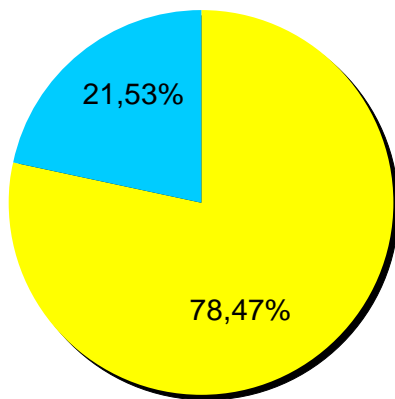

ELEZIONI POLITICHE 2013

VOTANTI ALLE ORE 15:00 DI LUNEDI' 25 FEBBRAIO 2013

CAMERA	
elettori maschi n.	13340
elettori femmine n.	14995
totale elettori n.	28335

	maschi	femmine	totale
Sez. 1	316	327	643
Sez. 2	299	310	609
Sez. 3	301	296	597
Sez. 4	309	386	695
Sez. 5	311	367	678
Sez. 6	379	422	801
Sez. 7	329	405	734
Sez. 8	351	392	743
Sez. 9	270	308	578
Sez. 10	312	302	614
Sez. 11	263	273	536
Sez. 12	352	391	743
Sez. 13	271	282	553
Sez. 14	298	319	617
Sez. 15	366	358	724
Sez. 16	423	424	847
Sez. 17	343	334	677
Sez. 18	365	378	743
Sez. 19	377	409	786
Sez. 20	334	373	707
Sez. 21	404	405	809
Sez. 22	322	338	660
Sez. 23	276	291	567
Sez. 24	290	299	589
Sez. 25	300	338	638
Sez. 26	363	365	728
Sez. 27	319	304	623
Sez. 28	344	335	679
Sez. 29	143	123	266
Sez. 30	316	310	626
Sez. 31	248	263	511
Sez. 32	313	320	633
Sez. 33	22	21	43
Sez. 34	239	285	524
tot.	10468	11053	21521
%	78,47	73,71	75,95

SENATO	
elettori maschi n.	12331
elettori femmine n.	14038
totale elettori n.	26369

	maschi	femmine	totale
Sez. 1	279	301	580
Sez. 2	286	288	574
Sez. 3	284	274	558
Sez. 4	283	361	644
Sez. 5	297	336	633
Sez. 6	351	401	752
Sez. 7	318	389	707
Sez. 8	334	375	709
Sez. 9	254	290	544
Sez. 10	292	279	571
Sez. 11	242	257	499
Sez. 12	319	355	674
Sez. 13	249	272	521
Sez. 14	280	297	577
Sez. 15	334	343	677
Sez. 16	388	389	777
Sez. 17	298	315	613
Sez. 18	345	357	702
Sez. 19	358	390	748
Sez. 20	312	356	668
Sez. 21	366	382	748
Sez. 22	296	313	609
Sez. 23	249	270	519
Sez. 24	265	270	535
Sez. 25	278	316	594
Sez. 26	320	322	642
Sez. 27	294	279	573
Sez. 28	317	311	628
Sez. 29	132	111	243
Sez. 30	300	293	593
Sez. 31	231	247	478
Sez. 32	279	288	567
Sez. 33	22	21	43
Sez. 34	227	256	483
tot.	9679	10304	19983
%	78,49	73,40	75,78

ELEZIONI POLITICHE 2013
VOTANTI ALLE ORE 15:00 DI LUNEDI' 25 FEBBRAIO 2013
CAMERA DEI DEPUTATI

	maschi	femmine	totale
Elettori	13340	14995	28335
Votanti	10468	11053	21521

VOTANTI MASCHI

VOTANTI FEMMINE

TOTALE VOTANTI