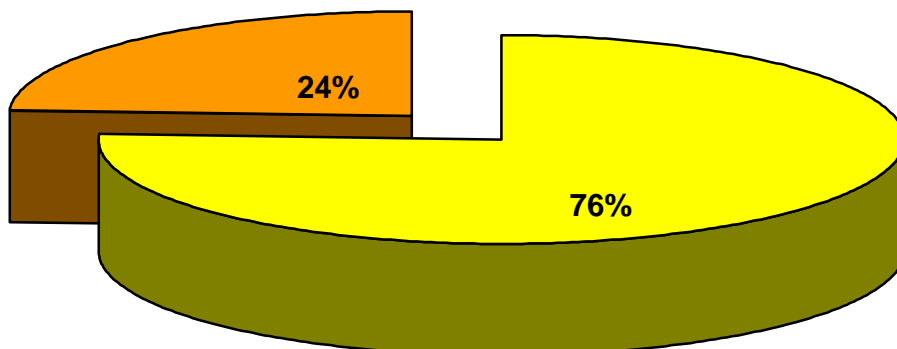

ELEZIONI POLITICHE 2013
VOTANTI ALLE ORE 15:00 DI LUNEDI' 25 FEBBRAIO 2013
CAMERA DEI DEPUTATI

	maschi	femmine	totale
Elettori	13340	14995	28335
Votanti	10468	11053	21521

VOTANTI MASCHI

VOTANTI FEMMINE

TOTALE VOTANTI

ELEZIONI POLITICHE 2013
VOTANTI ALLE ORE 15:00 DI LUNEDI' 25 FEBBRAIO 2013
SENATO DELLA REPUBBLICA

	maschi	femmine	totale
Elettori	12331	14038	26369
Votanti	9679	10304	19983

VOTANTI MASCHI

VOTANTI FEMMINE

TOTALE VOTANTI

ELEZIONI POLITICHE 2013

CAMERA DEI DEPUTATI

RAFFRONTO VOTANTI CON ELEZIONI POLITICHE 2008

ANNO	VOTANTI	%
2013	21521	75,95
2008	22587	79,49

ELEZIONI POLITICHE 2013

SENATO DELLA REPUBBLICA

RAFFRONTO VOTANTI CON ELEZIONI POLITICHE 2008