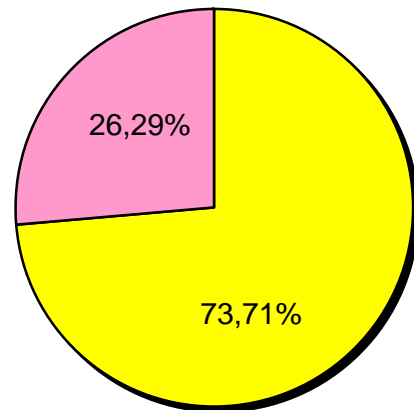

ELEZIONI POLITICHE 2013

VOTANTI ALLE ORE 15:00 DI LUNEDI' 25 FEBBRAIO 2013

CAMERA	
elettori maschi n.	13340
elettori femmine n.	14995
totale elettori n.	28335

	maschi	femmine	totale
Sez. 1	316	327	643
Sez. 2	299	310	609
Sez. 3	301	296	597
Sez. 4	309	386	695
Sez. 5	311	367	678
Sez. 6	379	422	801
Sez. 7	329	405	734
Sez. 8	351	392	743
Sez. 9	270	308	578
Sez. 10	312	302	614
Sez. 11	263	273	536
Sez. 12	352	391	743
Sez. 13	271	282	553
Sez. 14	298	319	617
Sez. 15	366	358	724
Sez. 16	423	424	847
Sez. 17	343	334	677
Sez. 18	365	378	743
Sez. 19	377	409	786
Sez. 20	334	373	707
Sez. 21	404	405	809
Sez. 22	322	338	660
Sez. 23	276	291	567
Sez. 24	290	299	589
Sez. 25	300	338	638
Sez. 26	363	365	728
Sez. 27	319	304	623
Sez. 28	344	335	679
Sez. 29	143	123	266
Sez. 30	316	310	626
Sez. 31	248	263	511
Sez. 32	313	320	633
Sez. 33	22	21	43
Sez. 34	239	285	524
tot.	10468	11053	21521
%	78,47	73,71	75,95

SENATO	
elettori maschi n.	12331
elettori femmine n.	14038
totale elettori n.	26369

	maschi	femmine	totale
Sez. 1	279	301	580
Sez. 2	286	288	574
Sez. 3	284	274	558
Sez. 4	283	361	644
Sez. 5	297	336	633
Sez. 6	351	401	752
Sez. 7	318	389	707
Sez. 8	334	375	709
Sez. 9	254	290	544
Sez. 10	292	279	571
Sez. 11	242	257	499
Sez. 12	319	355	674
Sez. 13	249	272	521
Sez. 14	280	297	577
Sez. 15	334	343	677
Sez. 16	388	389	777
Sez. 17	298	315	613
Sez. 18	345	357	702
Sez. 19	358	390	748
Sez. 20	312	356	668
Sez. 21	366	382	748
Sez. 22	296	313	609
Sez. 23	249	270	519
Sez. 24	265	270	535
Sez. 25	278	316	594
Sez. 26	320	322	642
Sez. 27	294	279	573
Sez. 28	317	311	628
Sez. 29	132	111	243
Sez. 30	300	293	593
Sez. 31	231	247	478
Sez. 32	279	288	567
Sez. 33	22	21	43
Sez. 34	227	256	483
tot.	9679	10304	19983
%	78,49	73,40	75,78

ELEZIONI POLITICHE 2013
VOTANTI ALLE ORE 15:00 DI LUNEDI' 25 FEBBRAIO 2013
CAMERA DEI DEPUTATI

	maschi	femmine	totale
Elettori	13340	14995	28335
Votanti	10468	11053	21521

VOTANTI MASCHI

VOTANTI FEMMINE

TOTALE VOTANTI