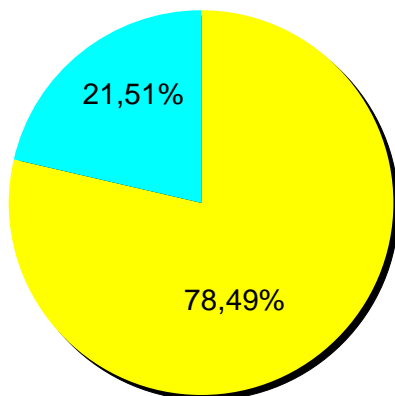

SENATO	
elettori maschi n.	12331
elettori femmine n.	14038
totale elettori n.	26369

	maschi	femmine	totale
Sez. 1	279	301	580
Sez. 2	286	288	574
Sez. 3	284	274	558
Sez. 4	283	361	644
Sez. 5	297	336	633
Sez. 6	351	401	752
Sez. 7	318	389	707
Sez. 8	334	375	709
Sez. 9	254	290	544
Sez. 10	292	279	571
Sez. 11	242	257	499
Sez. 12	319	355	674
Sez. 13	249	272	521
Sez. 14	280	297	577
Sez. 15	334	343	677
Sez. 16	388	389	777
Sez. 17	298	315	613
Sez. 18	345	357	702
Sez. 19	358	390	748
Sez. 20	312	356	668
Sez. 21	366	382	748
Sez. 22	296	313	609
Sez. 23	249	270	519
Sez. 24	265	270	535
Sez. 25	278	316	594
Sez. 26	320	322	642
Sez. 27	294	279	573
Sez. 28	317	311	628
Sez. 29	132	111	243
Sez. 30	300	293	593
Sez. 31	231	247	478
Sez. 32	279	288	567
Sez. 33	22	21	43
Sez. 34	227	256	483
tot.	9679	10304	19983
%	78,49	73,40	75,78

ELEZIONI POLITICHE 2013
VOTANTI ALLE ORE 15:00 DI LUNEDI' 25 FEBBRAIO 2013
CAMERA DEI DEPUTATI

	maschi	femmine	totale
Elettori	13340	14995	28335
Votanti	10468	11053	21521

VOTANTI MASCHI

VOTANTI FEMMINE

TOTALE VOTANTI

ELEZIONI POLITICHE 2013
VOTANTI ALLE ORE 15:00 DI LUNEDI' 25 FEBBRAIO 2013
SENATO DELLA REPUBBLICA

	maschi	femmine	totale
Elettori	12331	14038	26369
Votanti	9679	10304	19983

VOTANTI MASCHI

VOTANTI FEMMINE